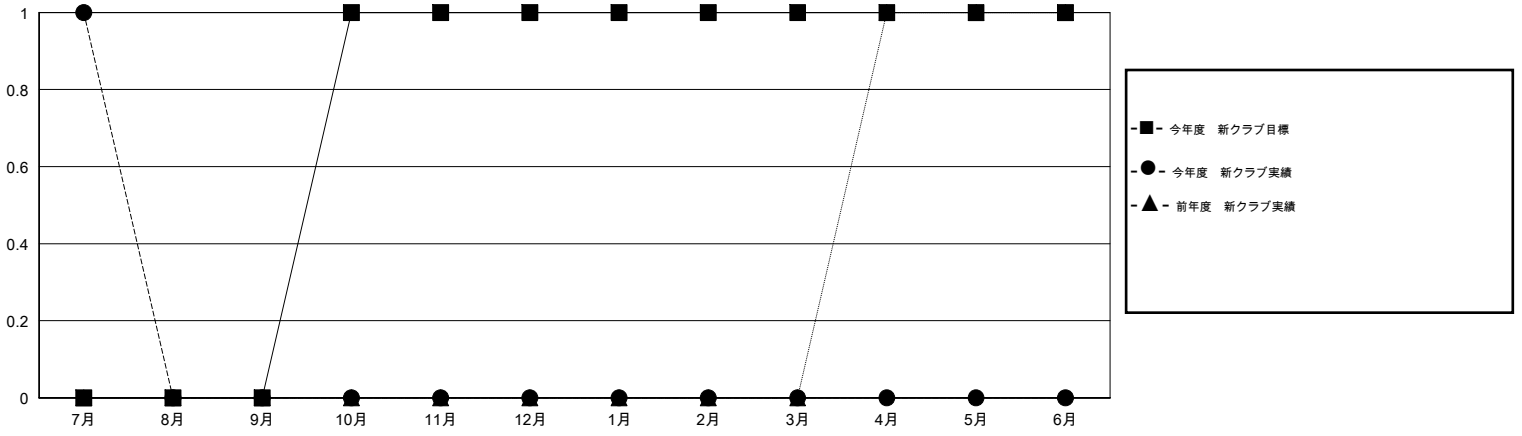

# MONTHLY MEMBERSHIP PROGRESS REPORT

District 336 A

Results as of: 7/31/2016

GMT: Masayoshi Maruyama

地域 JAPAN

GMT会則地域 5-Jap

クラブ				
結果 : 2016-2017				
四半期	新クラブ目標	新クラブ	解散クラブ	純増 / 減
7月/8月/9月	0	1	0	1
10月/11月/12月	1	0	0	0
1月/2月/3月	0	0	0	0
4月/5月/6月	0	0	0	0

名				
結果 : 2016-2017				
四半期	新会員目標	チャーターメン バー / 新会員	退会者	純増 / 減
7月/8月/9月	100	117	51	66
10月/11月/12月	76	0	0	0
1月/2月/3月	50	0	0	0
4月/5月/6月	0	0	0	0

新クラブ目標及び実績累計

会員目標及び実績累計

解散クラブ: 0	44 CLUBS OF 147 一名以上の新会員を登録	男女別
退会者		男性 4,680 (75.80%)
物故会員 1		女性 1,494 (24.20%)
クラブ解散 0	<a href="#">健康診断データはこちら</a>	家族会員 2,003
その他 50		世帯主 893
合計 51		世帯主以外 1,110