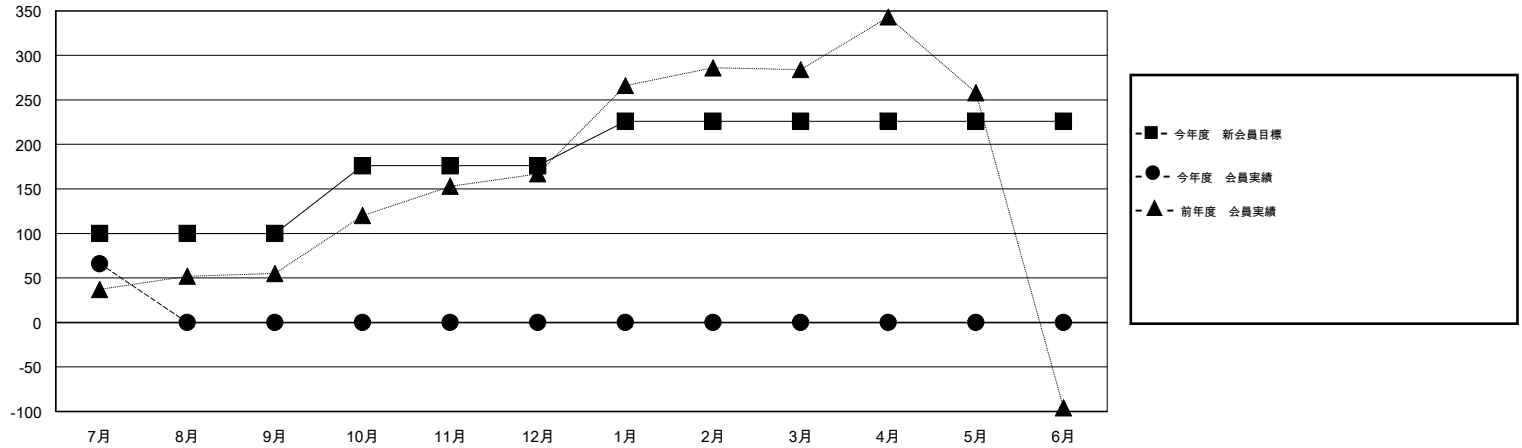

# MONTHLY MEMBERSHIP PROGRESS REPORT

District 336 A

Results as of: 7/31/2016

GMT: Masayoshi Maruyama

地域 JAPAN

GMT会則地域 5-Jap

クラブ				
結果 : 2016-2017				
四半期	新クラブ目標	新クラブ	解散クラブ	純増 / 減
7月/8月/9月	0	1	0	1
10月/11月/12月	1	0	0	0
1月/2月/3月	0	0	0	0
4月/5月/6月	0	0	0	0

名				
結果 : 2016-2017				
四半期	新会員目標	チャーターメン バー / 新会員	退会者	純増 / 減
7月/8月/9月	100	117	51	66
10月/11月/12月	76	0	0	0
1月/2月/3月	50	0	0	0
4月/5月/6月	0	0	0	0

新クラブ目標及び実績累計

会員目標及び実績累計

解散クラブ: 0	44 CLUBS OF 147 一名以上の新会員を登録	男女別
退会者		男性 4,680 (75.80%)
物故会員 1		女性 1,494 (24.20%)
クラブ解散 0	<a href="#">健康診断データはこちら</a>	家族会員 2,003
その他 50		世帯主 893
合計 51		世帯主以外 1,110